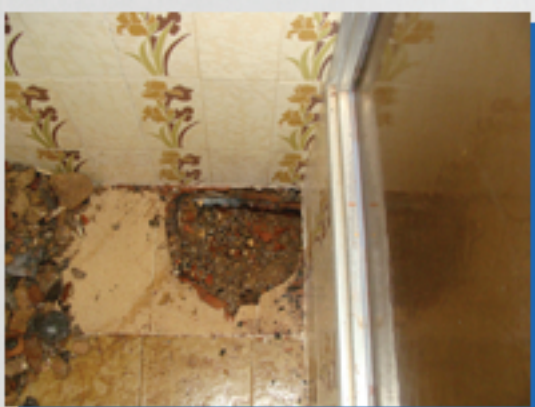

CRISTAL

Companhia do Vazamento

CRISTAL COMPANHIA DO VAZAMENTO desde 1988

RESIDENCIAL LEBLON:

Apartamento residencial localizado no bairro do Leblon
Zona Sul do Rio de Janeiro.

O PROBLEMA:

Vazamento entre vizinhos de andares superiores e inferiores.
O vazamento se estendia por mais de um mês e o mesmo
proporcionava grandes estragos para o apartamento
vizinho.

A SOLUÇÃO:

A CRISTAL foi contratada pelo morador do apartamento
superior e nos testes foi localizado um vazamento na rede
de água quente em tubulação de ferro galvanizado. O prob-
lema foi corrigido pelo profissional da contratante e o
mesmo foi totalmente solucionado.